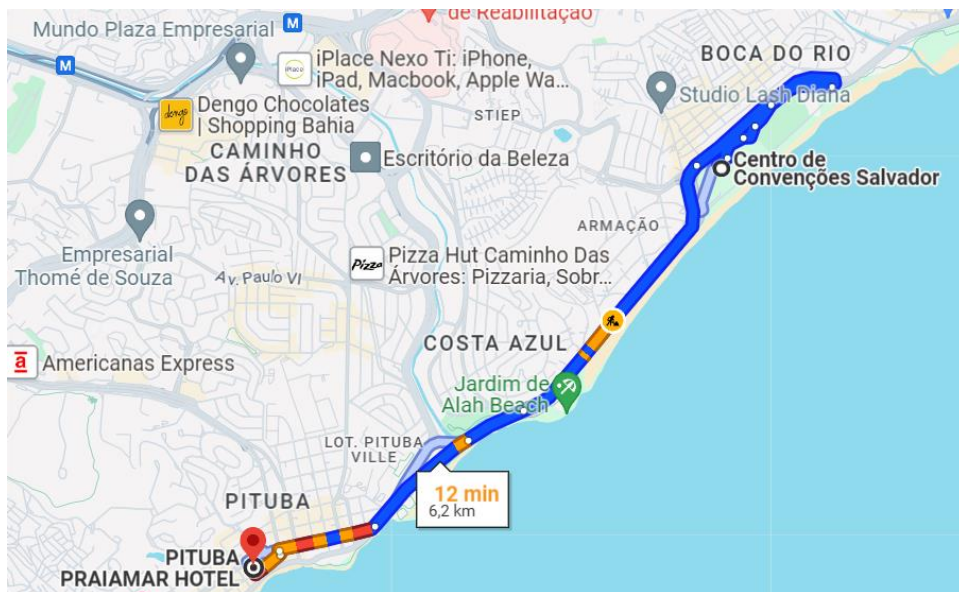

PITUBA PRAIA MAR – 4* - A minutos de carro do Centro de Convenções

RUA SERGIPE, 102

A partir de R$ 432,00 o apto Duplo Executivo com café e taxas incluídas.

Período de 31/07 a 04/08/2024 - R$ 1.728,00 o apto

PRAZO DE CANCELAMENTO: 30 DIAS ANTES DO CHECK IN.