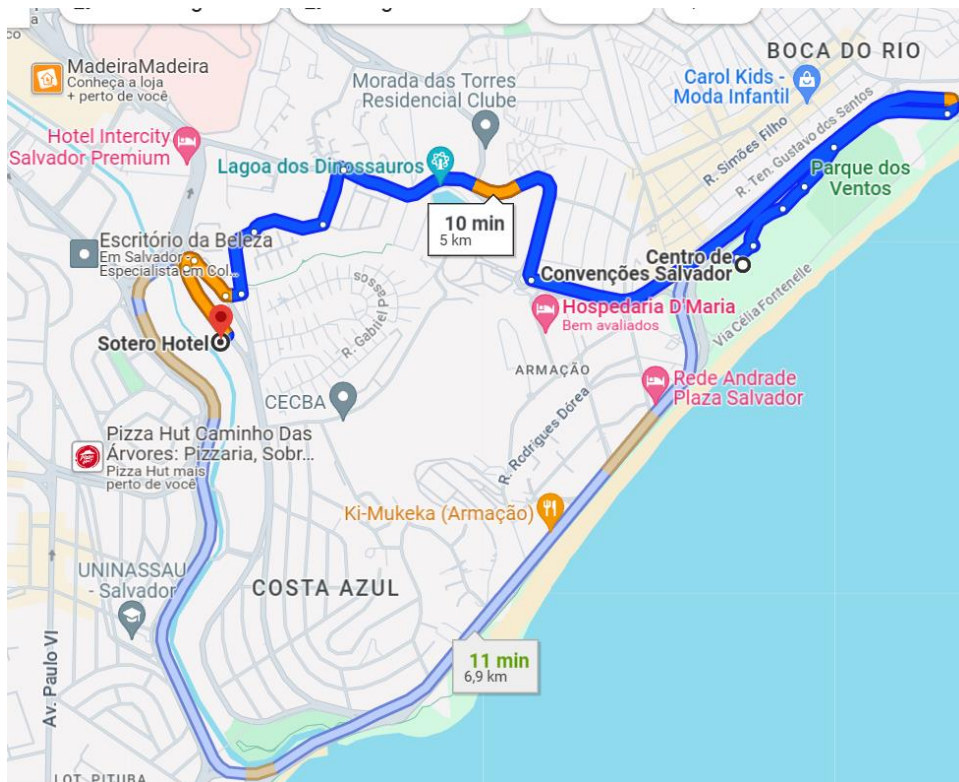

HOTÉIS SELECIONADOS EM SALVADOR

TODAS AS TARIFAS ABAIXO SÃO REEMBOLSÁVEIS

SOTERO HOTEL BY CASTELO ITAIPAVA – 4* - A 11 minutos de carro do Centro de Convenções

R. Dr José Peroba, 97, Stiep, Salvador - BA

A partir de R$ 529,00 o apto Duplo com café e taxas incluídas.

Período de 31/07 a 04/08/2024 - R$ 2.116,00 o apto

PRAZO DE CANCELAMENTO: 3 DIAS ANTES DO CHECK IN.