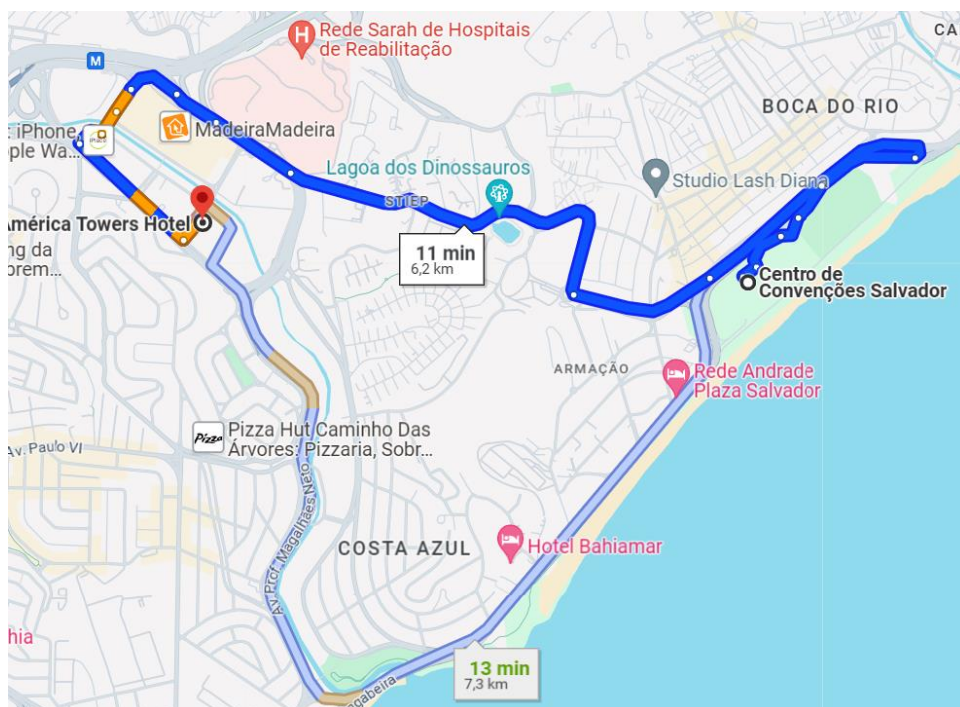

AMERICA TOWERS – 4* - A 11 minutos de carro do Centro de Convenções

Rua Frederico Simões, 120

A partir de R$ 292,00 o apto Suite Office Duplo com café e taxas incluídas.

Período de 31/07 a 04/08/2024 - R$ 1.168,00 o apto

PRAZO DE CANCELAMENTO: 1 DIA ANTES DO CHECK IN.